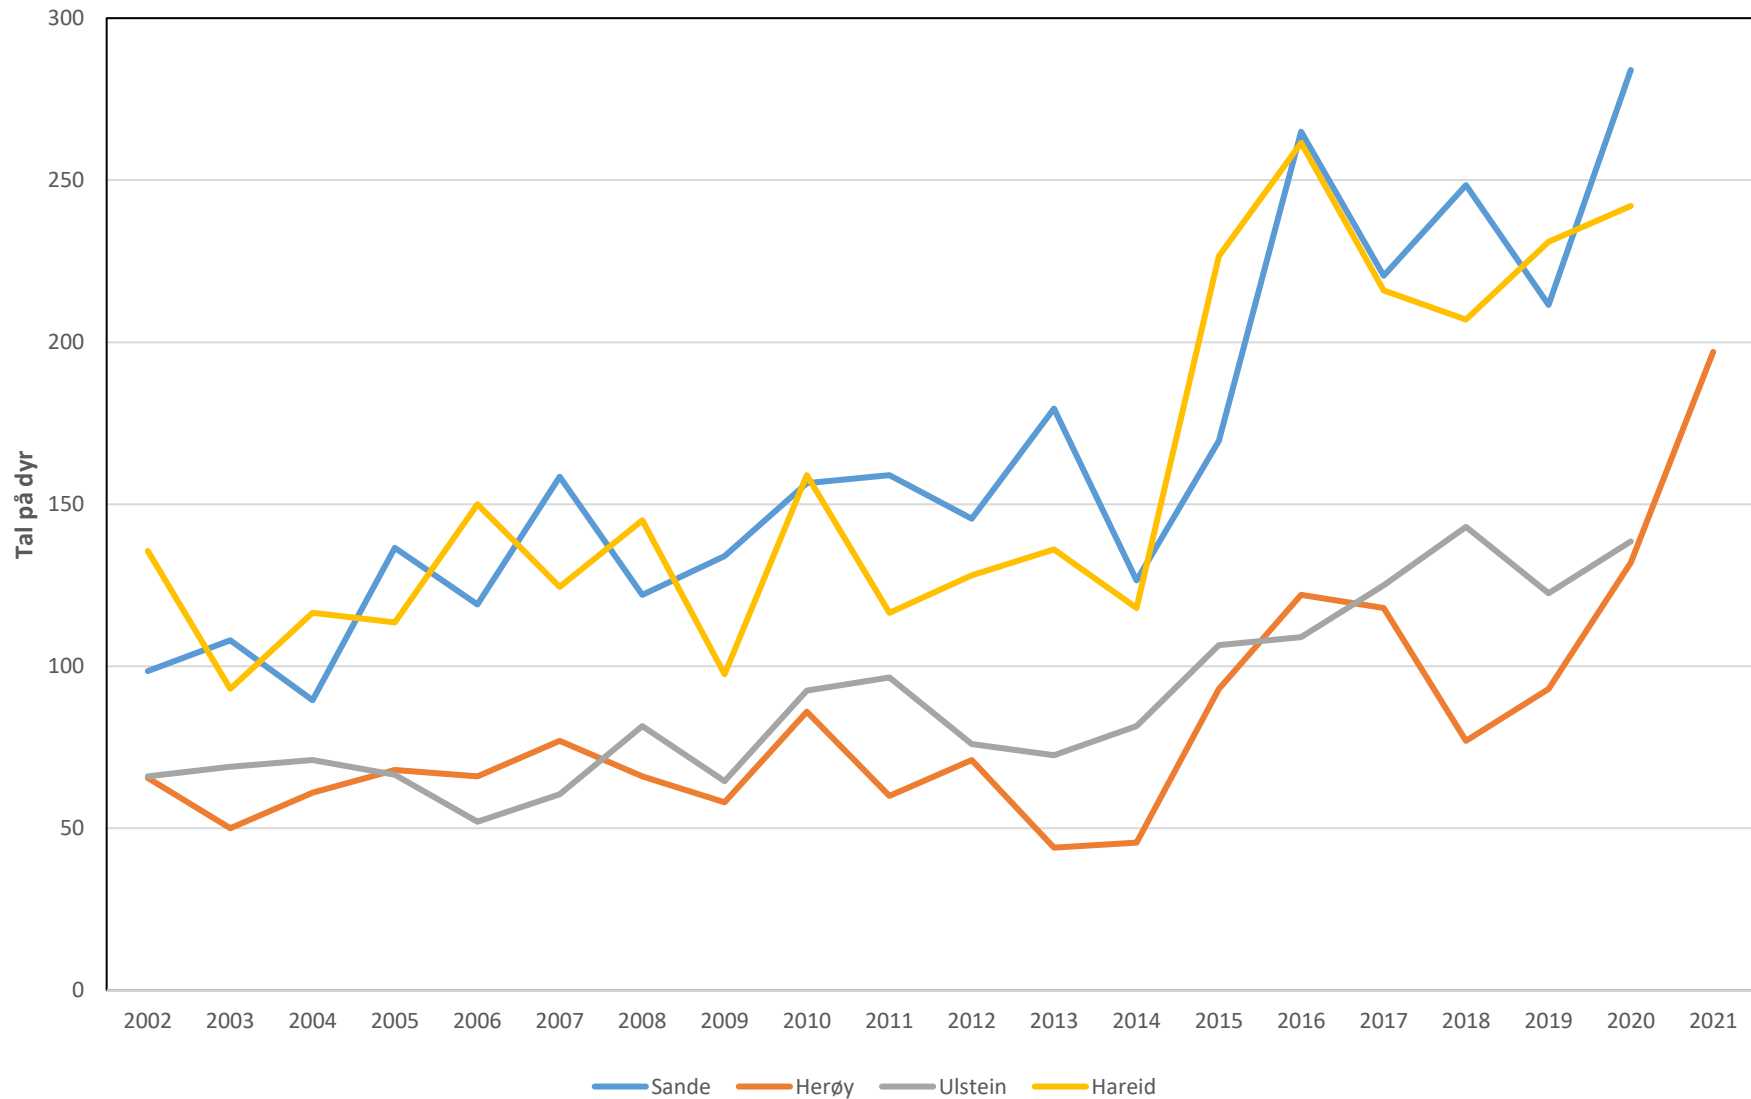

	1998	1999	2000	2001	2002	2003	2004	2005	2006	2007	2008	2009	2010	2011	2012	2013	2014	2015	2016	2017	2018	2019	2020	2021
Dato fyrste teljing	20.4.	18.4.	16.4.	22.4.	21.4.	26.4.	18.4.	16.4.	22.4.	22.4.	20.4.	19.4.	25.4.	16.4.	21.4.	20.4.	12.4.	18.4.	16.4.	22.4.	21.4.	13.4.	18.4.	17.4.
Sande	0	211	201	234	102	113	96	134	145	158	146	172	153	174	169	174	145	194	230	240	182	283	318	405
Herøy	0	77	67	113	74	54	56	62	52	90	73	68	76	70	68	34	37	121	124	117	51	127	155	172
Ulstein	0	130	78	181	55	74	73	89	79	68	101	85	115	89	82	56	86	102	83	134	117	157	163	107
Hareid	0	207	286	290	138	104	135	155	142	154	172	124	151	148	159	87	121	256	257	254	202	337	302	57
Vanylven	0	0	0	0	759	508	895	1016	870	925	962	860	892	872	1001	752	814	1107	990	1416	1303	1590	1624	1655
Volda	475	807	745	724	590	476	751	1101	784	731	1102	1045	949	921	1128	1030	927	1234	1224	1205	1317	1384	1973	1023
Ørsta	0	0	652	1019	722	570	823	914	879	660	1372	1297	1147	876	1294	617	974	1274	1371	1339	1226	1293	1231	423
SUM	475	1432	2029	2561	2440	1899	2829	3471	2951	2786	3928	3651	3483	3150	3901	2750	3104	4288	4279	4705	4398	5171	5766	3842

Teljinga i Ørsta og Volda i 2020 er etter nye kommunegrenser.

Gjennomsnitt av to teljingar

— Sande snitt talde — Sande tildelt — Sande felt

— Herøy snitt talde — Herøy tildelt — Herøy felt

— Ulstein snitt talde