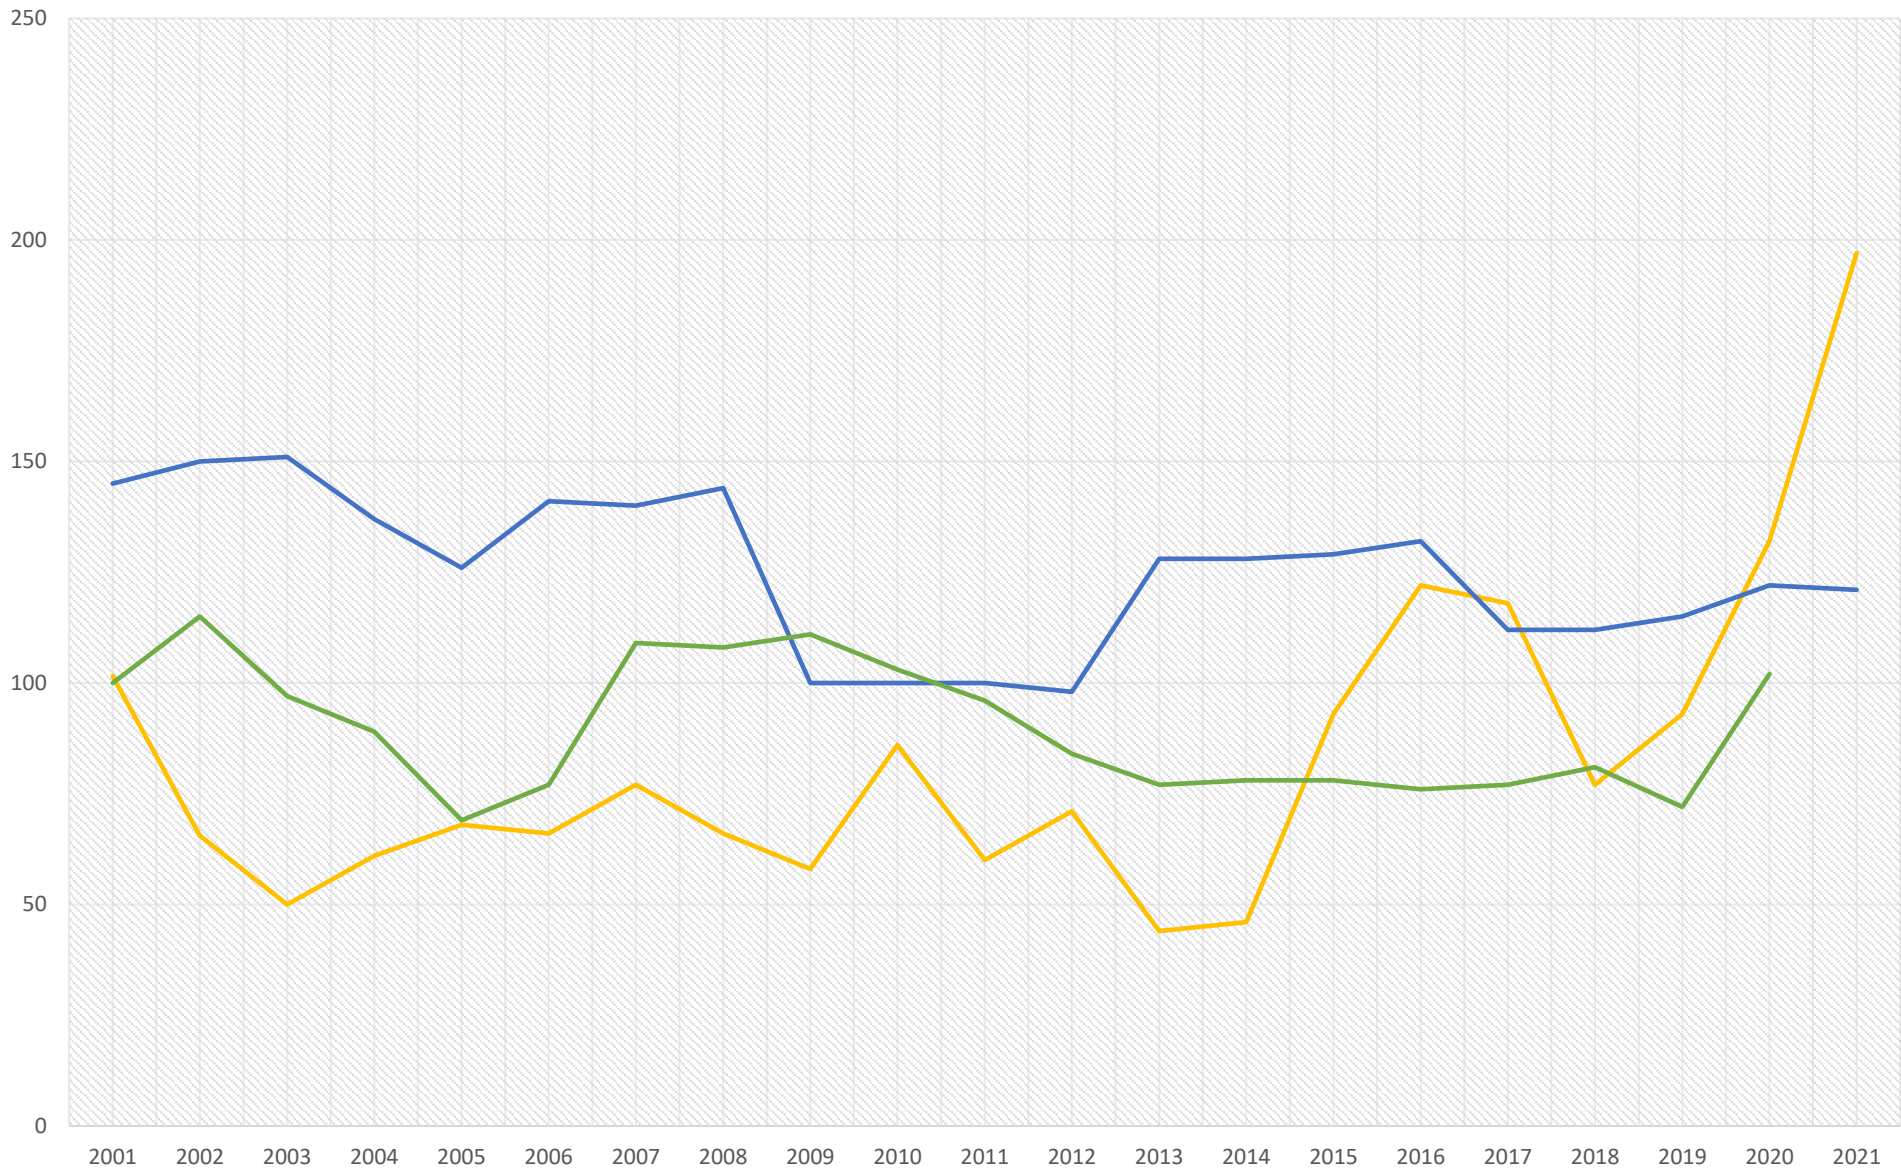

Snitt	2002	2003	2004	2005	2006	2007	2008	2009	2010	2011	2012	2013	2014	2015	2016	2017	2018	2019	2020	2021
Sande	99	108	90	137	119	159	122	134	157	159	146	180	127	170	265	221	249	212	284	382
Herøy	66	50	61	68	66	77	66	58	86	60	71	44	46	93	122	118	77	93	132	197
Ulstein	66	69	71	67	52	61	82	65	93	97	76	73	82	107	109	125	143	123	139	135
Hareid	136	93	117	114	150	125	145	98	159	117	128	136	118	227	262	216	207	231	242	185
Vanylven	715	495	740	875	795	799	798	684	851	815	802	904	685	1014	1067	1215	1388	1139	1362	1652
Volda	525	432	592	891	701	724	889	754	960	852	960	1030	768	1153	1299	1158	1282	1009	1647	1415
Ørsta	633	483	703	826	723	691	1154	1031	1172	841	1125	887	867	1236	1439	1380	1253	946	1094	783
SUM	2238	1730	2373	2976	2606	2634	3256	2822	3477	2940	3306	3253	2690	3998	4562	4432	4599	3752	4899	4748

Teljinga i Ørsta og Volda i 2020 er etter nye kommunegrenser.

Gjennomsnitt av to teljingar

— Sande snitt talde — Sande tildelt — Sande felt

— Herøy snitt talde — Herøy tildelt — Herøy felt

— Ulstein snitt talde