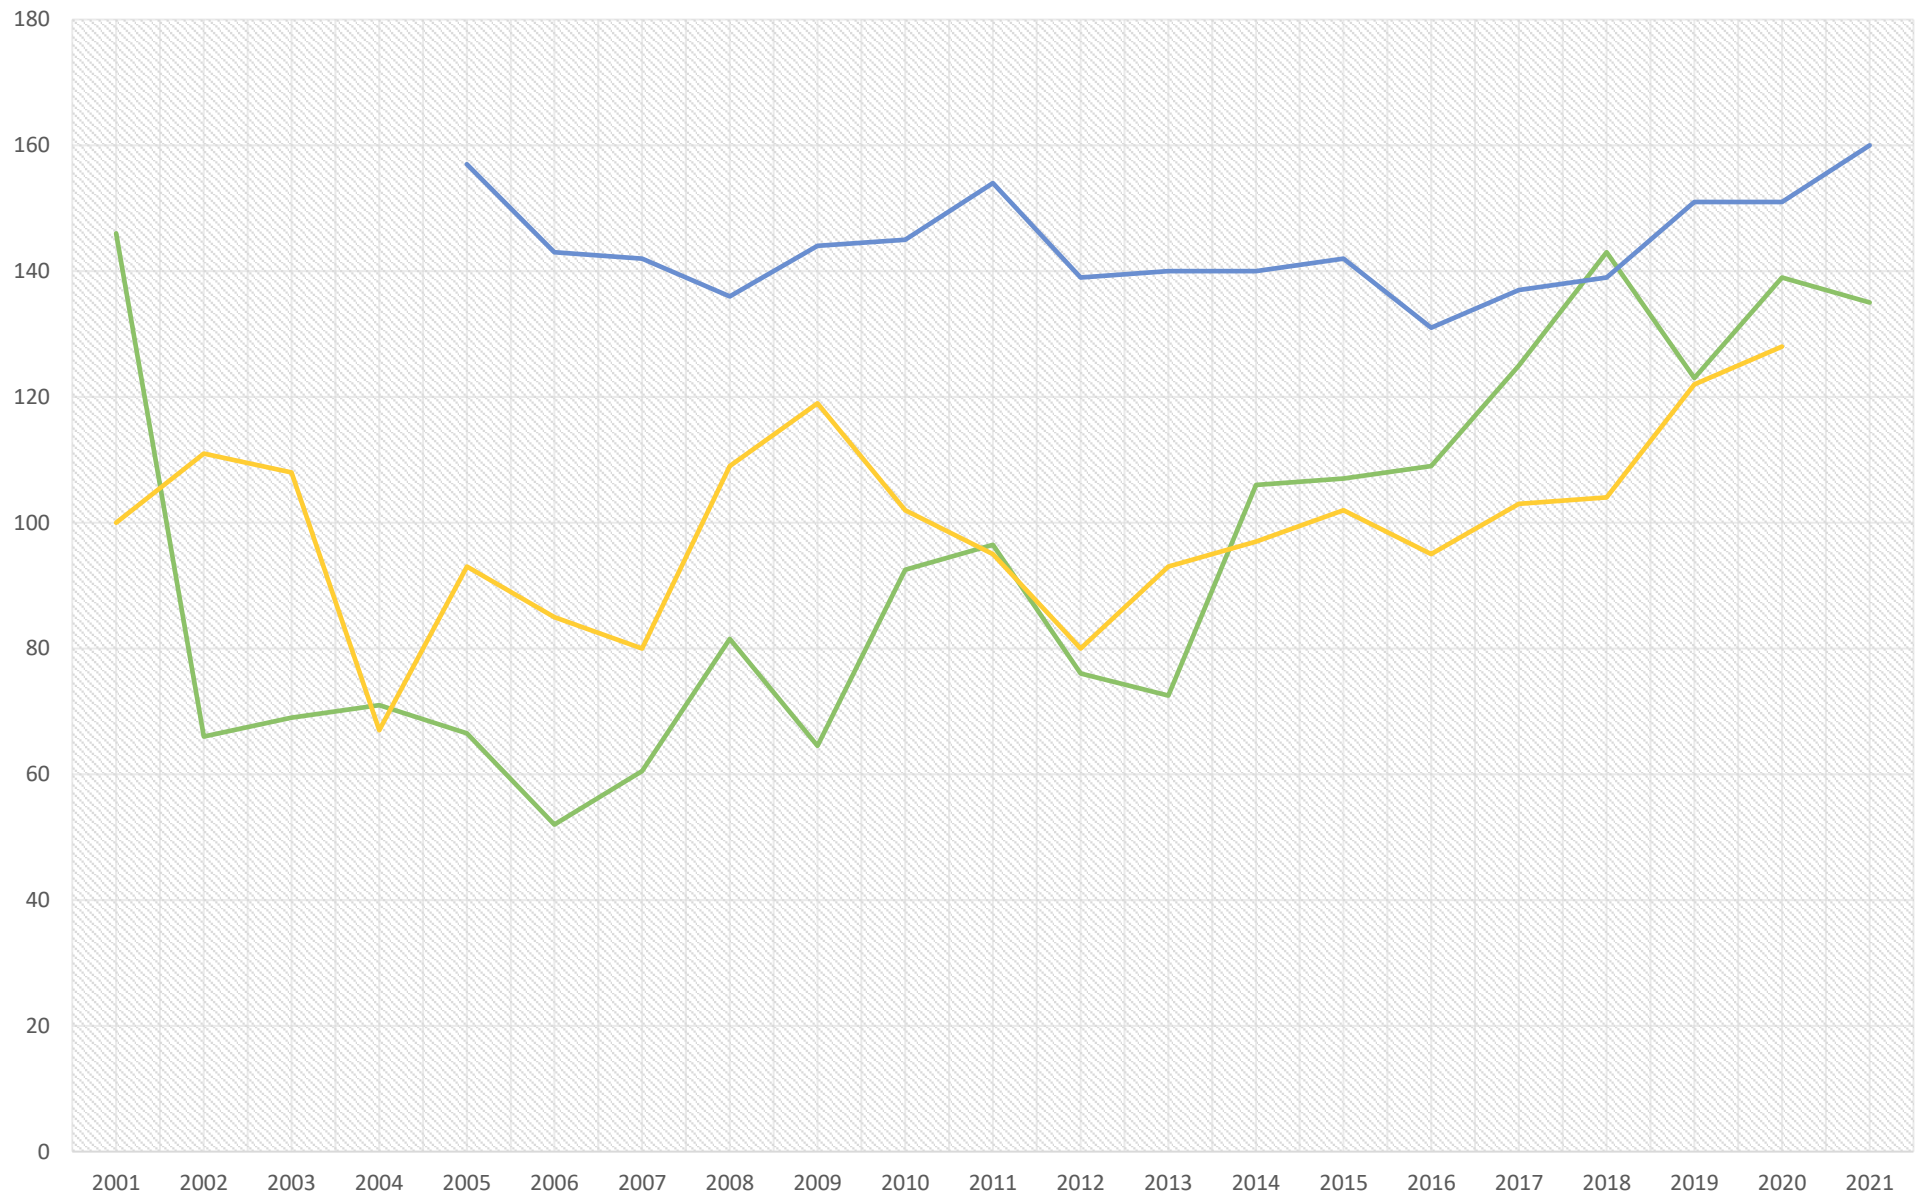

Snitt	2002	2003	2004	2005	2006	2007	2008	2009	2010	2011	2012	2013	2014	2015	2016	2017	2018	2019	2020	2021
Sande	99	108	90	137	119	159	122	134	157	159	146	180	127	170	265	221	249	212	284	382
Herøy	66	50	61	68	66	77	66	58	86	60	71	44	46	93	122	118	77	93	132	197
Ulstein	66	69	71	67	52	61	82	65	93	97	76	73	82	107	109	125	143	123	139	135
Hareid	136	93	117	114	150	125	145	98	159	117	128	136	118	227	262	216	207	231	242	185
Vanylven	715	495	740	875	795	799	798	684	851	815	802	904	685	1014	1067	1215	1388	1139	1362	1652
Volda	525	432	592	891	701	724	889	754	960	852	960	1030	768	1153	1299	1158	1282	1009	1647	1415
Ørsta	633	483	703	826	723	691	1154	1031	1172	841	1125	887	867	1236	1439	1380	1253	946	1094	783
SUM	2238	1730	2373	2976	2606	2634	3256	2822	3477	2940	3306	3253	2690	3998	4562	4432	4599	3752	4899	4748

Teljinga i Ørsta og Volda i 2020 er etter nye kommunegrenser.

Gjennomsnitt av to teljingar

— Sande snitt talde — Sande tildelt — Sande felt

— Herøy snitt talde — Herøy tildelt — Herøy felt

— Ulstein snitt talde

— Ulstein tildelt

— Ulstein felt