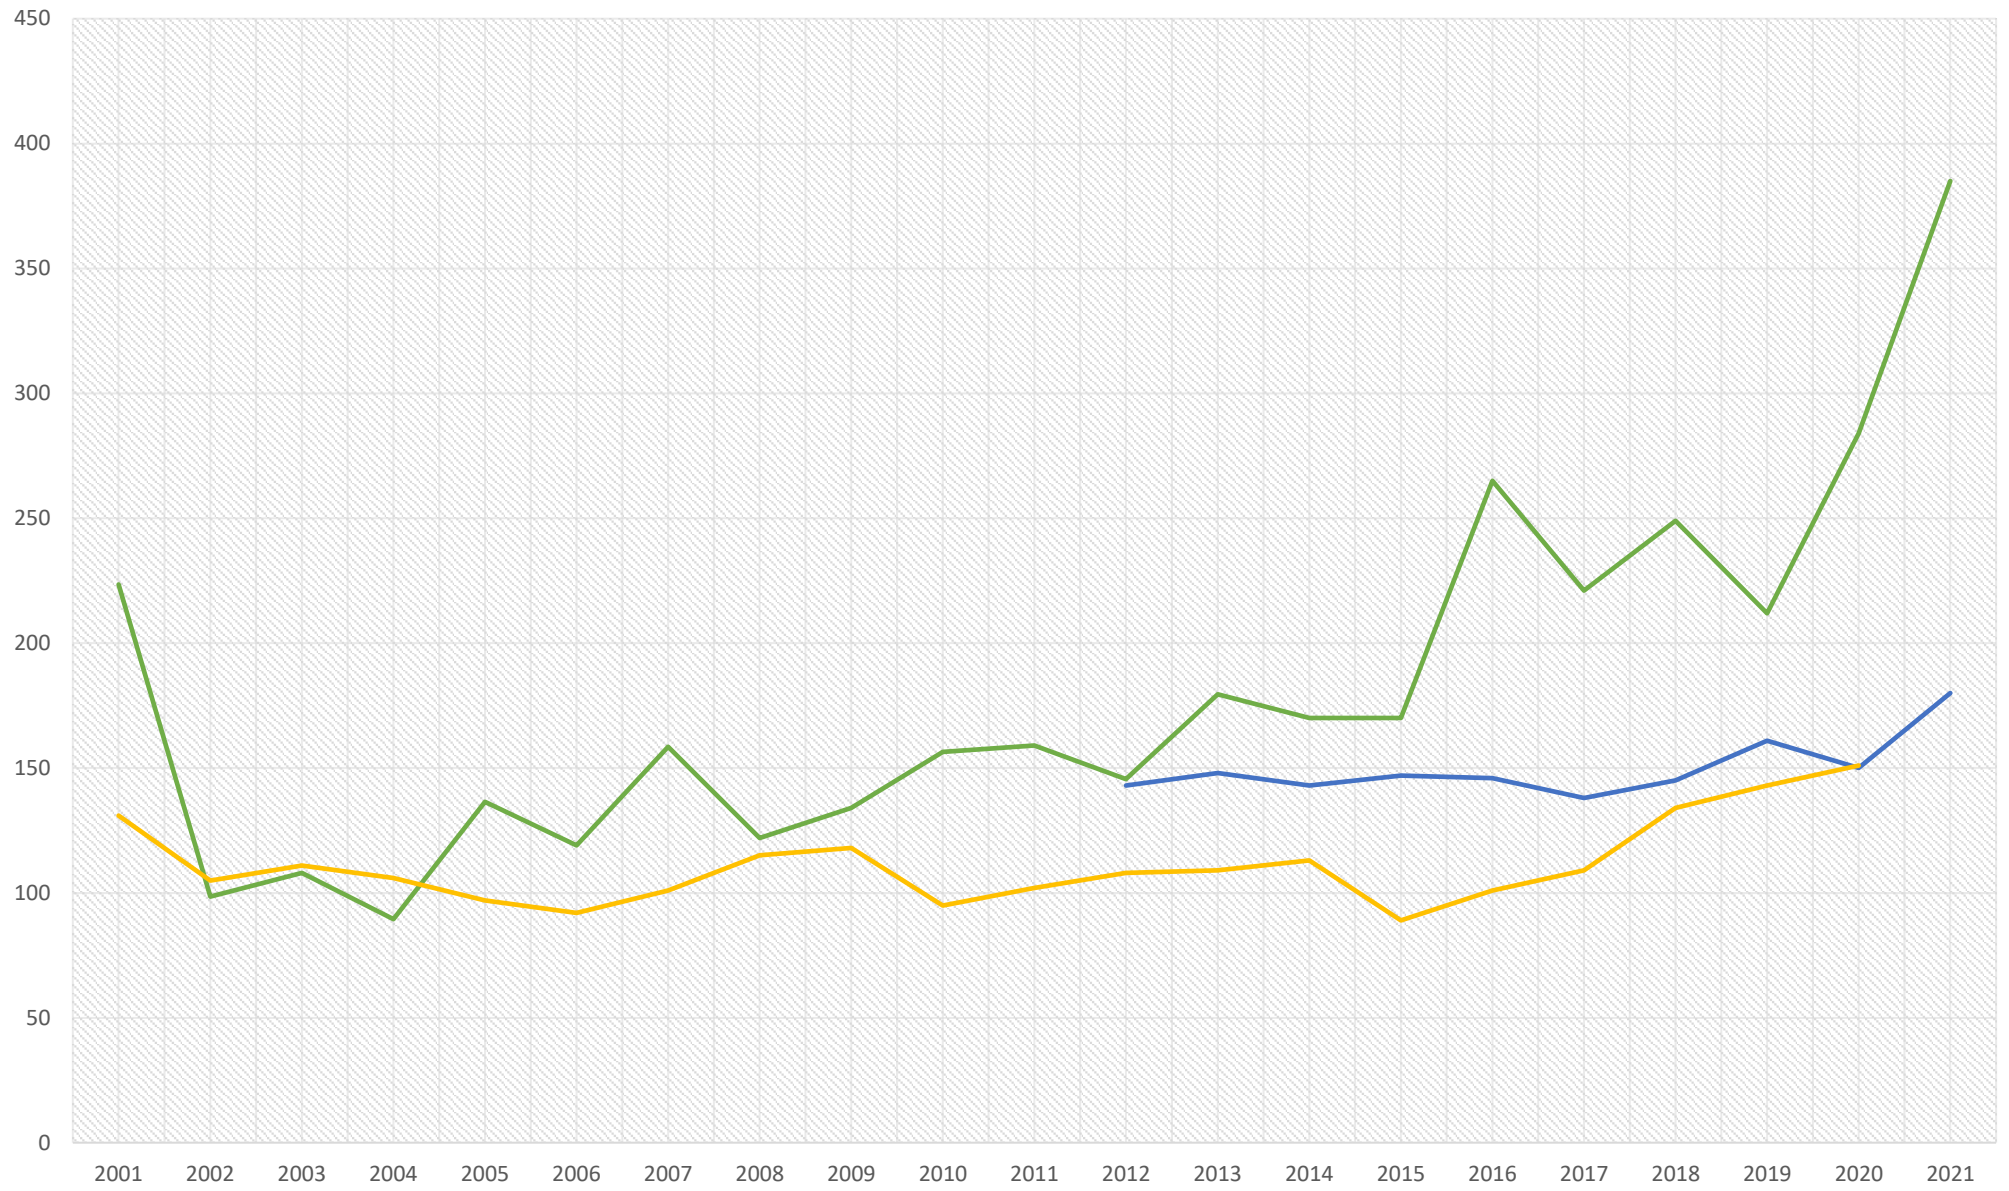

	1998	1999	2000	2001	2002	2003	2004	2005	2006	2007	2008	2009	2010	2011	2012	2013	2014	2015	2016	2017	2018	2019	2020	2021
Dato fyrste teljing	20.4.	18.4.	16.4.	22.4.	21.4.	26.4.	18.4.	16.4.	22.4.	22.4.	20.4.	19.4.	25.4.	16.4.	21.4.	20.4.	12.4.	18.4.	16.4.	22.4.	21.4.	13.4.	18.4.	17.4.
Sande	0	211	201	234	102	113	96	134	145	158	146	172	153	174	169	174	145	194	230	240	182	283	318	405
Herøy	0	77	67	113	74	54	56	62	52	90	73	68	76	70	68	34	37	121	124	117	51	127	155	172
Ulstein	0	130	78	181	55	74	73	89	79	68	101	85	115	89	82	56	86	102	83	134	117	157	163	107
Hareid	0	207	286	290	138	104	135	155	142	154	172	124	151	148	159	87	121	256	257	254	202	337	302	57
Vanylven	0	0	0	0	759	508	895	1016	870	925	962	860	892	872	1001	752	814	1107	990	1416	1303	1590	1624	1655
Volda	475	807	745	724	590	476	751	1101	784	731	1102	1045	949	921	1128	1030	927	1234	1224	1205	1317	1384	1973	1023
Ørsta	0	0	652	1019	722	570	823	914	879	660	1372	1297	1147	876	1294	617	974	1274	1371	1339	1226	1293	1231	423
SUM	475	1432	2029	2561	2440	1899	2829	3471	2951	2786	3928	3651	3483	3150	3901	2750	3104	4288	4279	4705	4398	5171	5766	3842

Teljinga i Ørsta og Volda i 2020 er etter nye kommunegrenser.

Gjennomsnitt av to teljingar

— Sande snitt talde — Sande tildelt — Sande felt

— Herøy snitt talde — Herøy tildelt — Herøy felt

— Ulstein snitt talde